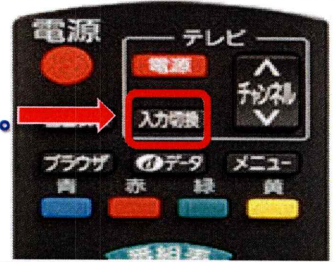

STBのご利用ガイド(リモコン)

● まずはじめに

- テレビ、STBの電源は入っていますか？
- 入力切換ボタンでテレビの映像が出る位置に切換えます。

お客様の入力切換位置は です。

視聴するチャンネルを選ぶ 放送切換ボタン→数字ボタンを押して見たいチャンネルを選びましょう。

地上デジタル放送 をご覧になる方法

1 地上 ボタンを押して下さい。

- | | | | |
|----|-----|-------|-------------|
| 1 | 011 | NHKG | NHK総合 |
| 2 | 021 | Eテレ | NHK Eテレ |
| 4 | 041 | RKC | 高知放送 |
| 5 | 051 | KSB | 瀬戸内海放送 |
| 6 | 061 | KUTV | テレビ高知 |
| 8 | 081 | | 高知さんさんテレビ |
| 11 | 111 | | よさこいチャンネル |
| 11 | ↑ | チャンネル | 112 行政チャンネル |

※ 行政チャンネルは 11 を押して
チャンネル上下ボタンの を押します。

2 数字ボタン 1 ~ 12 を
押すと選局できます。

BS放送の新3チャンネルについては、3桁のチャンネル
番号を直接入力する方法、またはチャンネルのアップ・
ダウンで選局する方法で操作をお願いします。

注) WOWOW, スターチャンネルは別途契約が必要です。

BSデジタル放送 をご覧になる方法

1 BS ボタンを押して下さい。

ケーブル専門チャンネル をご覧になる方法

1 CATV ボタンを押して下さい。

2 3桁のチャンネル番号を直接
入力する方法 ↓

3桁入力 ボタンを押した後、
3桁のチャンネル番号を入力します。

例) 701ch → 7 10 1

または チャンネルのアップ・ダウンで
選局する方法 ↓

で選局できます。

※ 3桁のチャンネル番号は裏面の一覧表を参考にして下さい。

番組表を表示する 番組表を表示させて、見たい番組を選ぶことができます。

番組表ボタンを押すとテレビ画面に下図のような番組表が表示されます。
当日から最大8日先までの番組表を見ることができます。
見たい番組を選び決定ボタンを押すと、チャンネルが変わりその番組を見ることができます。

電子番組表(EPG) 注) 放送開始前の番組で決定ボタンを押すと、予約操作となります。

- ① 番組表ボタンを押します。
- ② カーソルボタンで選び、決定ボタンを押します。