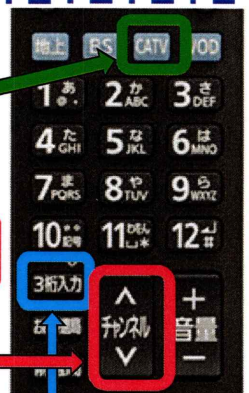

※ 行政チャンネルは 11 を押して
チャンネル上下ボタンの を押します。

2 数字ボタン 1 ~ 12 を
押すと選局できます。

BS放送の新3チャンネルについては、3桁のチャンネル
番号を直接入力する方法、またはチャンネルのアップ・
ダウンで選局する方法で操作をお願いします。

注) WOWOW, スターチャンネルは別途契約が必要です。

BSデジタル放送 をご覧になる方法

1 BS ボタンを押して下さい。

ケーブル専門チャンネル をご覧になる方法

1 CATV ボタンを押して下さい。

2 3桁のチャンネル番号を直接
入力する方法 ↓

3桁入力 ボタンを押した後、
3桁のチャンネル番号を入力します。

例) 701ch → 7 10 1

または チャンネルのアップ・ダウンで
選局する方法 ↓

で選局できます。

※ 3桁のチャンネル番号は裏面の一覧表を参考にして下さい。

ケーブルテレビ専門チャンネル

	リモコン	チャンネル番号	チャンネル名		リモコン	チャンネル番号	チャンネル名	
中継		851	中継チャンネル	映画・ドラマ		751	ファミリー劇場	
		852	高知競馬中継			752	日本映画専門チャンネル	
スポーツ		730	J SPORTS 3	ニュース		753	時代劇専門チャンネル	
		731	J SPORTS 1			755	Super!dramaTV	
		732	J SPORTS 2			756	ムービープラス	
		734	スカイ A		教養・趣味		712	ウェザーニュース
		735	GAORA SPORTS				793	日テレNEWS24
		736	日テレ G+				795	テレ朝チャンネル2 ニュース・情報・スポーツ
		737	ゴルフネットワーク		音楽		700	チャンネル700
アニメ		781	キッズステーション			741	釣りビジョン	
		782	アニマックス		798	ヒストリーチャンネル		
買物		710	ショップチャンネル		770	スペースシャワーTV		
		711	QVC		774	歌謡ポップスチャンネル		
オプション（有料）チャンネル		763	衛星劇場（月額：¥1,800+税）					
		810	グリーンチャンネル					
		811	グリーンチャンネル 2					
		812	スピードチャンネル（月額：¥900+税）					
		953	パラダイスTV（月額：¥2,000+税）					
		954	レッドチェリー（月額：¥2,500+税）					

番組表を表示する 番組表を表示させて、見たい番組を選ぶことができます。

番組表ボタンを押すとテレビ画面に下図のような番組表が表示されます。
当日から最大8日先までの番組表を見ることができます。
見たい番組を選び決定ボタンを押すと、チャンネルが変わりその番組を見ることができます。

電子番組表(EPG) 注) 放送開始前の番組で決定ボタンを押すと、予約操作となります。

- ① 番組表ボタンを押します。
- ② カーソルボタンで選び、決定ボタンを押します。