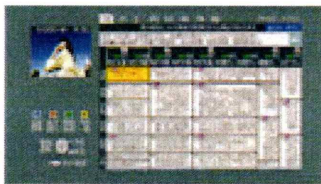

ケーブル専門チャンネルをご覧になる方法

1 CATV ボタンを押して下さい。

2 3桁のチャンネル番号を直接
入力する方法↓

番号入力
CH ボタンを押した後、
3桁のチャンネル番号を入力します。

例) 701ch → 7 10 1

または

チャンネルのアップ・ダウンで
選局する方法↓

▲ ▼ で選局できます。

※ 3桁のチャンネル番号は裏面の一覧表を参考にして下さい。

ケーブルテレビ専門チャンネル

	リモコン	チャンネル番号	チャンネル名		リモコン	チャンネル番号	チャンネル名	
中継		851	中継チャンネル	映画・ドラマ		751	ファミリー劇場	
		852	高知競馬中継			752	日本映画専門チャンネル	
スポーツ		730	J SPORTS 3	ニュース		753	時代劇専門チャンネル	
		731	J SPORTS 1			755	Super!dramaTV	
		732	J SPORTS 2			756	ムービープラス	
		734	スカイ A		教養・趣味		712	ウェザーニュース
		735	GAORA SPORTS				793	日テレNEWS24
		736	日テレ G+				795	テレ朝チャンネル2 ニュース・情報・スポーツ
		737	ゴルフネットワーク		音楽		700	チャンネル700
アニメ		781	キッズステーション			741	釣りビジョン	
		782	アニマックス		798	ヒストリーチャンネル		
買物		710	ショップチャンネル		770	スペースシャワーTV		
		711	QVC		774	歌謡ポップスチャンネル		
オプション（有料）チャンネル		763	衛星劇場（月額：¥1,800+税）					
		810	グリーンチャンネル	}			（月額：¥1,200+税）	
		811	グリーンチャンネル 2					
		812	スピードチャンネル（月額：¥900+税）					
		953	パラダイスTV（月額：¥2,000+税）					
		954	レッドチェリー（月額：¥2,500+税）					

番組表を表示する 番組表を表示させて、見たい番組を選ぶことができます。

番組表ボタンを押すとテレビ画面に下図のような番組表が表示されます。
当日から最大8日先までの番組表を見ることができます。
見たい番組を選び決定ボタンを押すと、チャンネルが変わりその番組を見ることができます。

電子番組表(EPG)

① 番組表ボタンを押します。

② カーソルボタンで選び、決定ボタンを押します。

注) 放送開始前の番組で決定ボタンを押すと、予約操作となります。