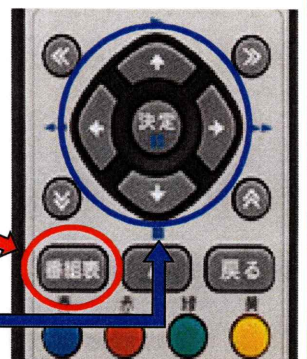

ケーブル専門チャンネルをご覧になる方法

1 CATV ボタンを押して下さい。

2 3桁のチャンネル番号を直接
入力する方法↓

番号入力
CH ボタンを押した後、
3桁のチャンネル番号を入力します。

例) 701ch → 7 10 1

または

チャンネルのアップ・ダウンで
選局する方法↓

▲ ▼ で選局できます。

※ 3桁のチャンネル番号は裏面の一覧表を参考にして下さい。

ケーブルテレビ専門チャンネル

	リモコン	チャンネル番号	チャンネル名		リモコン	チャンネル番号	チャンネル名	
中継		851	中継チャンネル	映画・ドラマ		751	ファミリー劇場	
		852	高知競馬中継			752	日本映画専門チャンネル	
スポーツ		730	J SPORTS 3	ニュース		753	時代劇専門チャンネル	
		731	J SPORTS 1			755	Super!dramaTV	
		732	J SPORTS 2			756	ムービープラス	
		734	スカイ A		教養・趣味		712	ウェザーニュース
		735	GAORA SPORTS				793	日テレNEWS24
		736	日テレ G+				795	テレ朝チャンネル2 ニュース・情報・スポーツ
		737	ゴルフネットワーク		音楽		700	チャンネル700
アニメ		781	キッズステーション			741	釣りビジョン	
		782	アニマックス		798	ヒストリーチャンネル		
買物		710	ショップチャンネル		770	スペースシャワーTV		
		711	QVC		774	歌謡ポップスチャンネル		
オプション（有料）チャンネル		763	衛星劇場（月額：¥1,800+税）					
		810	グリーンチャンネル	}			（月額：¥1,200+税）	
		811	グリーンチャンネル 2					
		812	スピードチャンネル（月額：¥900+税）					
		953	パラダイスTV（月額：¥2,000+税）					
		954	レッドチェリー（月額：¥2,500+税）					

番組表を表示する 番組表を表示させて、見たい番組を選ぶことができます。

番組表ボタンを押すとテレビ画面に下図のような番組表が表示されます。
当日から最大8日先までの番組表を見ることができます。
見たい番組を選び決定ボタンを押すと、チャンネルが変わりその番組を見ることができます。

電子番組表(EPG)

① 番組表ボタンを押します。

② カーソルボタンで選び、決定ボタンを押します。

注) 放送開始前の番組で決定ボタンを押すと、予約操作となります。

リセットボタン テレビの映像・音声がでない、リモコンで動作できない等

リセットボタンを押すことで、動作が改善される場合があります。

※ リセットボタンを押して、表示部の点滅が終わったら本体の電源を入れて下さい。
それでも動作が改善されないようでしたら、よさこいケーブルネットまでお問い合わせ下さい。

《 お問い合わせ 》

■ 須崎局
須崎市緑町15-10ザッツビル内

■ 土佐局
土佐市高岡町甲1847-11

よさこいケーブルネット(株)